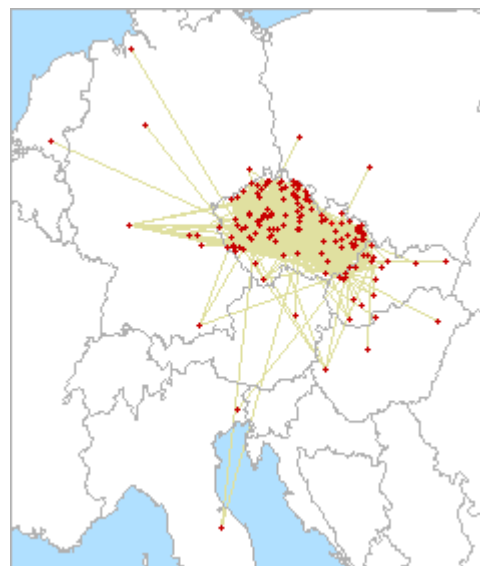

# Result of contest: Polni den mladeze 2018

- [144 MHz, MULTI-N](#)
- [432 MHz, MULTI-N](#)

## Category: 144 MHz, MULTI-N

Pl.	Call	Score	QSO	Aver.	Locator	ASL	ODX	QRB	Err. %	Power	Antenna
1.	<a href="#">OK1OUE</a>	10273	54	189.2	JN69OU	510	PA1BVM	578	6.2	10 W	18el.M2
2.	<a href="#">OK1KNG</a>	9509	59	160.2	JN69RI	720	DF9OO	406	1.1	10 W	2xF9FT
3.	<a href="#">OK2KOP</a>	9298	56	165.0	JN89SV	780	DK2DTF	632	1.8	10 W	2xDK7ZB 7el.
4.	<a href="#">OK1KDG</a>	8815	50	175.3	JO70BK	228	IZ0FWE	773	0.6	10 W	11el LFA
5.	<a href="#">OK1KCR</a>	7765	67	114.9	JN79VS	668	DK2DTF	508	4.1	10 W	M2, DL7KM
6.	<a href="#">OK1KNF</a>	6985	35	198.6	JN69MK	710	OM3KHE	418	0.0	10 W	2x12el Y
7.	<a href="#">OK1KMP</a>	6819	59	114.6	JO70SM	608	DK2DTF	491	0.0	10 W	2x11el YU7EF
8.	<a href="#">OK1KTW</a>	6094	52	116.2	JN89IW	714	OK1VEI	288	0.0	10 W	DL6WU
9.	<a href="#">OK1KPA</a>	5260	46	113.3	JN79US	663	OM3KUN	225	6.5	10 W	8el. DK7ZB
10.	<a href="#">OK1KRI</a>	4913	43	113.3	JN79GS	520	OM3KHE	316	17.3	10 W	2x 7 el.Yagi
11.	<a href="#">OK1KEO</a>	4897	38	127.9	JN79NU	550	DK2DTF	459	8.4	10 W	4x10 EL
12.	<a href="#">OK1KPU</a>	4179	31	133.8	JO60VR	?	OM3KII	349	8.8	10 W	4x11el,4x7el., 4x8x4el.
13.	<a href="#">OK1OPT</a>	3931	31	125.8	JN69NX	700	HG7B	482	0.0	10 W	10 el.Y
14.	<a href="#">OK2KOS</a>	3253	29	111.2	JN89VP	?	DJ7R	439	29.5	10 W	16.el.FíFT

## TOP10 QSOs for 144 MHz:

Pl.	Call 1	Call 2	QRB
1.	OK1KDG - IZ0FWE/6		773 km
2.	OK2KOP - DK2DTF		632 km
3.	OK1OUE - PA1BVM		578 km
4.	OK1OUE - DL0CX		508 km
5.	OK1KCR - DK2DTF		508 km
6.	OK1KMP - DK2DTF		491 km
7.	OK1KDG - OM3GI		491 km
8.	OK1OPT - HG7B		482 km
9.	OK1KEO - DK2DTF		459 km
10.	OK1KDG - HG1DRD		446 km

## QSO map for 144 MHz: